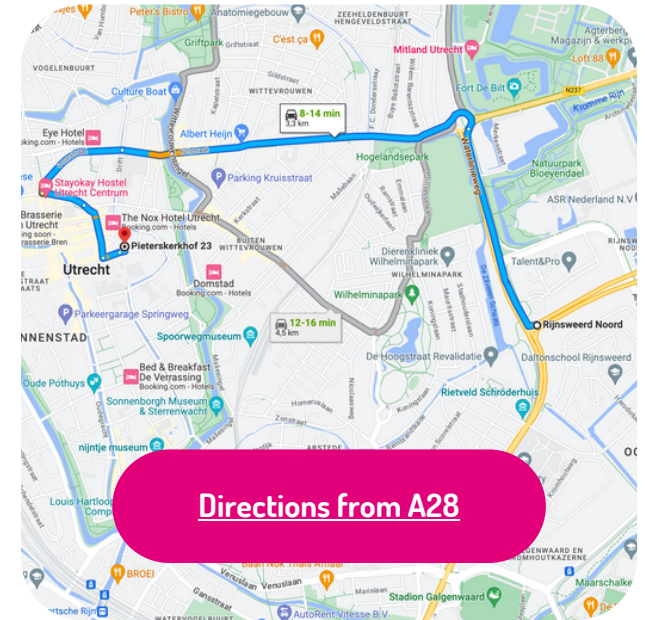

CAR ROUTE & PARKING

Parking spots near Aan de Gracht location

- Parkbee The Nox Hotel (Jansdam 1, 3512HV, Utrecht)
- Parking Kruisstraat (Kruisstraat 2, 3581 GK Utrecht)
- Parkeergarage Springweg (Strosteeg 83, 3510 VK Utrecht)
- Q-Park La Vie (St Jacobsstraat 1, 3511 BR Utrecht)

For cheaper parking, you can head to P+R De Uithof, located on the A28, where city bus line 28 takes you directly to 'Aan de Gracht' location in 20 minutes (bus stop: Janskerkhof).

General disabled parking spots are available at Pieterskerkhof 18, Domstraat 2, and Kromme Nieuwegracht 17.

Parking in our parking lot (reservation required only)

- Set your navigation to Pieterskerkhof 23, 3512JS Utrecht
- Drive via Janskerkhof, as access via Domplein is only for permit holders
- Proceed the underpass* and ring the doorbell at the panel
- Notify that you have a reservation; you'll be informed of the designated parking spot (numbered from 1 to 10)
- Park neatly within the parking space, leaving enough room in the adjacent spot.