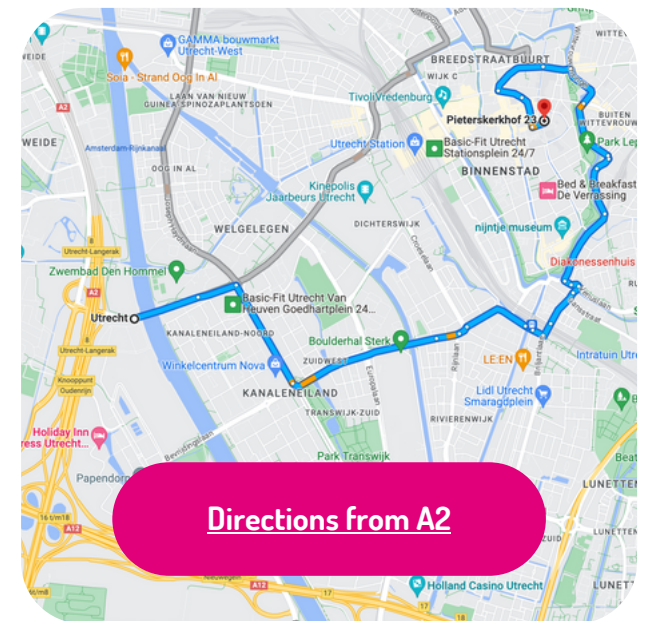

CAR ROUTE & PARKING

Parking spots near Aan de Gracht location

- Parkbee The Nox Hotel (Jansdam 1, 3512HV, Utrecht)
- Parking Kruisstraat (Kruisstraat 2, 3581 GK Utrecht)
- Parkeergarage Springweg (Strosteeg 83, 3510 VK Utrecht)
- Q-Park La Vie (St Jacobsstraat 1, 3511 BR Utrecht)

For cheaper parking, you can head to P+R De Uithof, located on the A28, where city bus line 28 takes you directly to 'Aan de Gracht' location in 20 minutes (bus stop: Janskerkhof).

General disabled parking spots are available at Pieterskerkhof 18, Domstraat 2, and Kromme Nieuwegracht 17.

Parking in our parking lot (reservation required only)

- Set your navigation to Pieterskerkhof 23, 3512JS Utrecht
- Drive via Janskerkhof, as access via Domplein is only for permit holders
- Proceed the underpass* and ring the doorbell at the panel
- Notify that you have a reservation; you'll be informed of the designated parking spot (numbered from 1 to 10)
- Park neatly within the parking space, leaving enough room in the adjacent spot.